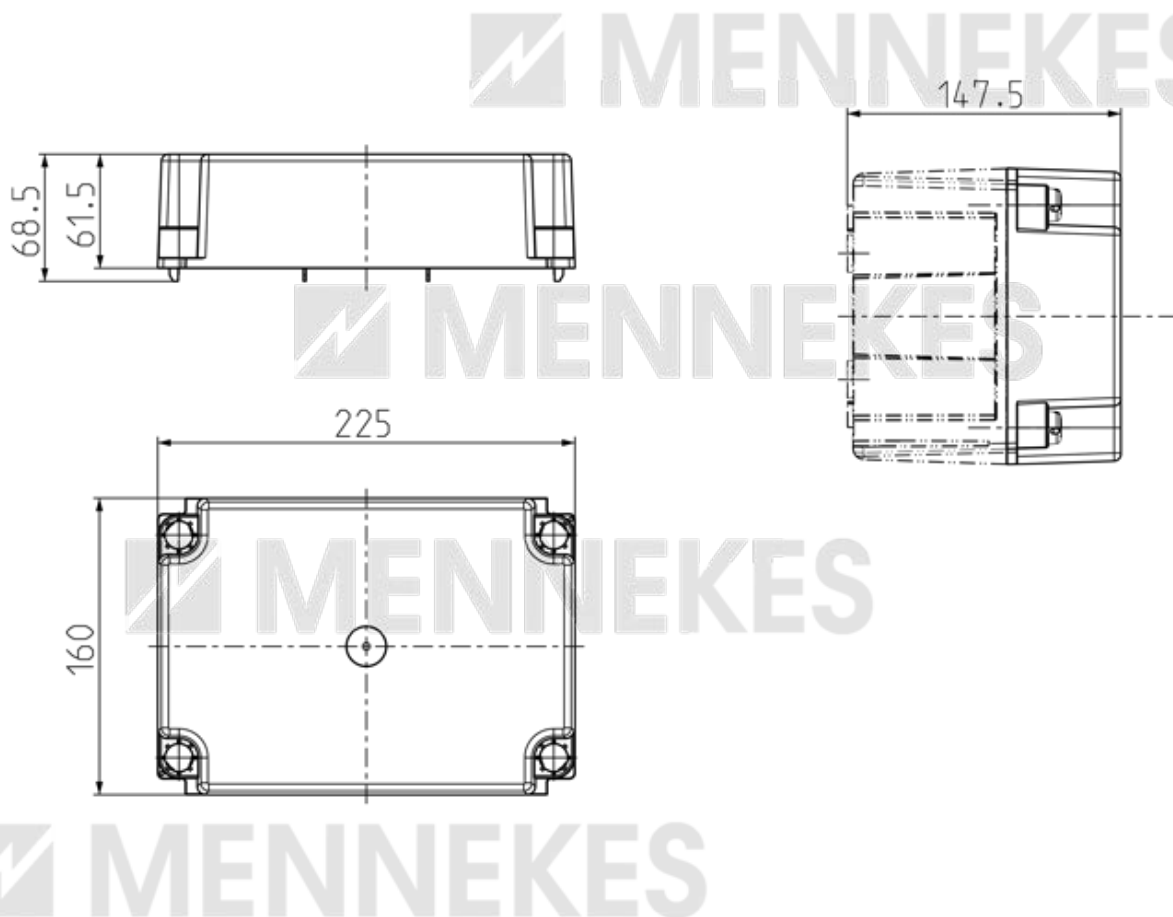

MENNEKES

coperchio box di collegamento

Per chiudere in modo sicuro la box di collegamento MENNEKES

MENNEKES
Elektrotechnik GmbH & Co. KG

Aloys-Mennekes-Straße 1
57399 Kirchhundem
GERMANY

www.MENNEKES.org

Disegno quotato

1 MB 729