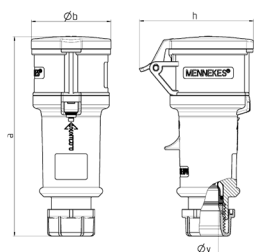

## Pres a mobile StarTOP® con SafeCONTACT Articolo 980

- tecnica di perforazione dell'isolante senza viti
- serraggio a vite con guarnizione
- scarico della trazione e protezione dal piegamento del cavo
- involucro con chiusura filettata e cursore di sicurezza
- Per l'utilizzo in campeggio, scegliere il modello 180AC

### Specifiche tecniche

Corrente	16 A
Poli	3 p
Voltaggio	230 V
Posizioni orologio	6 h
Hertz	50-60 Hz
Tecnologie di collegamento	senza vite - SafeCONTACT
Contatti	standard
Grado di protezione	IP 44
Peso	186 g
Dichiarazione di conformità	DE, VDE, CN, CQC

### Disegni e dimensioni

Disegno 3 MB 60	Amp. Poli	16			32		
		3	4	5	3	4	5
Dim. in mm	a	160	174	172	214	214	210
	b	57	61	69	75	75	80
	h	83	92	98	100	100	108
	y	16	16	16	22	22	22
Sezione conduttore da a mm <sup>2</sup>		1	1	1	2,5	2,5	2,5
		-2,5	-2,5	-2,5	-6	-6	-6