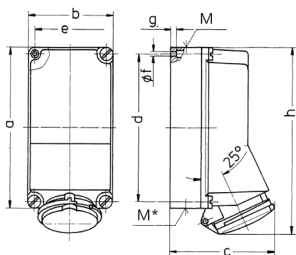

## Prese duplex

Articolo 97990

- morsetti a vite
- CEE e prese SCHUKO® corpo in un unico pezzo
- prese SCHUKO® con porta-fusibili con 1 Neozed D01, 1 p

## Specifiche tecniche

CEE 16 A, 5 p, 400 V	1
SCHUKO® 16 A, 230 V	1
Protezione	• 1 Neozed D01, 1 p
Possibilità di allacciamento/Cavo di alimentazione	• per 1 cavo fino a 5 x 10 mm <sup>2</sup>
Grado di protezione	IP 44
Materiale	plastica
Peso	1175 g
Altezza	225 mm
Larghezza	118 mm
Combinazioni disponibili a magazzino	B

## Disegni e dimensioni

Disegno 1 MB 285	Amp.	16	32	63
Dim. in mm	a	225	225	264
	b	118	118	163
	c	141	146	194
	d	208	208	240
	e	101	101	140
	f	6,3	6,3	8,1
	g:	8	8	8
	h	254	264	300
	M	1x25 e 1x32	1x25 e 1x32	40
	M*	2x25	2x25	40