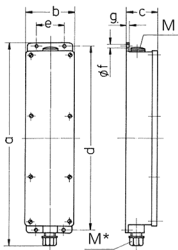

Prese multiple

Articolo 96705

- precablati per l'installazione
- Coperchio grigio chiaro RAL 7035
- quadri e inserti realizzati in AMAPLAST
- Aufhängebügel wird beigelegt

Specifiche tecniche

CEE 16 A, 5 p, 400 V	3
Possibilità di allacciamento/Cavo di alimentazione	• per 1 cavo fino a 5 x 10 mm ²
Grado di protezione	IP 44
Materiale	plastica
Peso	1283 g
Altezza	401 mm
Larghezza	97 mm
Combinazioni disponibili a magazzino	A

Disegni e dimensioni

Disegno	5 MB 35	
Dim. in mm	a	401
	b	97
	c	63
	d	364
	e	56
	f	5,5
	g	4
	M	25
	M*	25