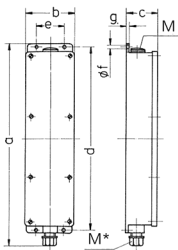

Prese multiple

Articolo 96704

- precablati per l'installazione
- Coperchio grigio chiaro RAL 7035
- quadri e inserti realizzati in AMAPLAST
- Aufhängebügel wird beigelegt

Specifiche tecniche

CEE 16 A, 5 p, 400 V	2
CEE 16 A, 3 p, 230 V	1
Possibilità di allacciamento/Cavo di alimentazione	• per 1 cavo fino a 5 x 10 mm ²
Grado di protezione	IP 44
Materiale	plastica
Peso	1221 g
Altezza	401 mm
Larghezza	97 mm
Combinazioni disponibili a magazzino	A

Disegni e dimensioni

Disegno	5 MB 35	
Dim. in mm	a	401
	b	97
	c	63
	d	364
	e	56
	f	5,5
	g	4
	M	25
	M*	25