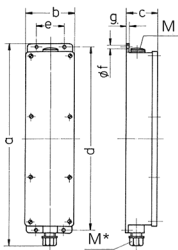

Prese multiple

Articolo 96703

- precablati per l'installazione
- Coperchio grigio chiaro RAL 7035
- quadri e inserti realizzati in AMAPLAST
- Aufhängebügel wird beigelegt

Specifiche tecniche

CEE 16 A, 5 p, 400 V	2
SCHUKO® 16 A, 230 V	1
Possibilità di allacciamento/Cavo di alimentazione	• per 1 cavo fino a 5 x 10 mm ²
Grado di protezione	IP 44
Materiale	plastica
Peso	1151 g
Altezza	401 mm
Larghezza	97 mm
Combinazioni disponibili a magazzino	A

Disegni e dimensioni

Disegno		
5 MB 35		
Dim. in mm	a	401
	b	97
	c	63
	d	364
	e	56
	f	5,5
	g	4
	M	25
	M*	25