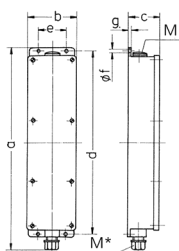

## Prese multiple

Articolo 96489

- precablati per l'installazione
- Coperchio grigio chiaro RAL 7035
- quadri e inserti realizzati in AMAPLAST
- Aufhängebügel wird beigelegt

## Specifiche tecniche

CEE 16 A, 3 p, 230 V	3
Pre-protezione mas.	16 A
InA	16 A
RDF	1
Possibilità di allacciamento/Cavo di alimentazione	• per 1 cavo fino a 3 x 10 mm <sup>2</sup>
Grado di protezione	IP 44
Materiale	plastica
Peso	1094 g
Altezza	401 mm
Larghezza	97 mm
Combinazioni disponibili a magazzino	A

## Disegni e dimensioni

Disegno		
5 MB 35		
Dim. in mm	a	401
	b	97
	c	63
	d	364
	e	56
	f	5,5
	g	4
	M	25
	M*	25