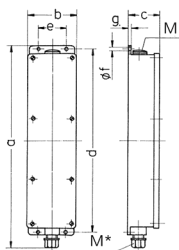

Prese multiple

Articolo 96438

- precablati per l'installazione
- Coperchio grigio chiaro RAL 7035
- quadri e inserti realizzati in AMAPLAST
- Aufhängebügel wird beigelegt

Specifiche tecniche

CEE 16 A, 5 p, 400 V	1
SCHUKO® 16 A, 230 V	2
Possibilità di allacciamento/Cavo di alimentazione	• per 1 cavo fino a 5 x 10 mm ²
Grado di protezione	IP 44
Materiale	plastica
Peso	1006 g
Altezza	401 mm
Larghezza	97 mm
Combinazioni disponibili a magazzino	A

Disegni e dimensioni

Disegno		
5 MB 35		
Dim. in mm	a	401
	b	97
	c	63
	d	364
	e	56
	f	5,5
	g	4
	M	25
	M*	25