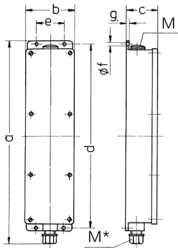

Prese multiple

Articolo 96227

- precablati per l'installazione
- Coperchio grigio chiaro RAL 7035
- quadri e inserti realizzati in AMAPLAST
- Aufhängebügel wird beigelegt

Specifiche tecniche

CEE 16 A, 3 p, 110 V	3
Possibilità di allacciamento/Cavo di alimentazione	• per 1 cavo fino a 3 x 10 mm ²
Grado di protezione	IP 44
Materiale	plastica
Peso	1100 g
Altezza	401 mm
Larghezza	97 mm
Combinazioni disponibili a magazzino	B

Disegni e dimensioni

Disegno	5 MB 35	
Dim. in mm	a	401
	b	97
	c	63
	d	364
	e	56
	f	5,5
	g	4
	M	25
	M*	25