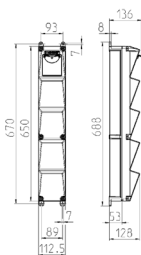

Combinazione di prese AMAXX® s Articolo 960005

- precablati per l'installazione
- quadri e inserti realizzati in AMAPLAST

Specifiche tecniche

CEE 16 A, 5 p, 400 V	1
SCHUKO® 16 A, 230 V	3
Prese dati	1 per doppie porte data RJ 45 cat.6
Possibilità di allacciamento/Cavo di alimentazione	• per 1 cavo fino a 5 x 10 mm ²
Grado di protezione	IP 44
Materiale	plastica
Peso	2190 g
Altezza	650 mm
Larghezza	112.5 mm
Combinazioni disponibili a magazzino	B

Disegni e dimensioni

Disegno 1 MB 541

Dimensione di profondità a diversi punti di fissaggio.

Prese	Grado di protezione	Profondità
SCHUKO® 16A, 230 V	IP 44	140 mm
	IP 67	157 mm
CEE 16A, 3p, 230V	IP 44	170 mm
	IP 67	169 mm
CEE 16A, 5p, 400V	IP 44	172 mm
	IP 67	174 mm
CEE 32A, 5p, 400V	IP 44	182 mm
	IP 67	188 mm

Ingressi cavi: con prefittura. 1 x M 25 ciascuno sopra e sotto con prefittura o 1 x M 32 ciascuno sopra e sotto con prefittura, inoltre: 1 x M 20 ciascuno sopra e sotto con prefittura.