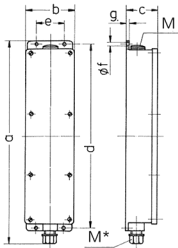

Prese multiple

Articolo 95937

- precablati per l'installazione
- Coperchio grigio chiaro RAL 7035
- quadri e inserti realizzati in AMAPLAST
- Aufhängebügel wird beigelegt

Specifiche tecniche

Uscite	• 3 CEE 16 A, 4 p, > 50 - 500 V, 100 - 300 Hz
Possibilità di allacciamento/Cavo di alimentazione	• per 1 cavo fino a 4 x 10 mm ²
Grado di protezione	IP 44
Materiale	plastica
Peso	1157 g
Altezza	401 mm
Larghezza	97 mm
Combinazioni disponibili a magazzino	B

Disegni e dimensioni

Disegno	5 MB 35	
Dim. in mm	a	401
	b	97
	c	63
	d	364
	e	56
	f	5,5
	g	4
	M	25
	M*	25