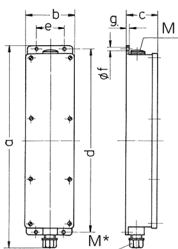

## Prese multiple

Articolo 95471

- precablati per l'installazione
- Coperchio grigio chiaro RAL 7035
- quadri e inserti realizzati in AMAPLAST
- protezioni poste sotto coperchietto trasparente
- Aufhängebügel wird beigelegt

## Specifiche tecniche

CEE 16 A, 5 p, 400 V	1
CEE 16 A, 3 p, 230 V	1
SCHUKO® 16 A, 230 V	1
Protezione	• 1 Int. differenziale 40 A, 4 p, 0,03 A
Possibilità di allacciamento/Cavo di alimentazione	• per 1 cavo fino a 5 x 10 mm <sup>2</sup>
Grado di protezione	IP 44
Materiale	plastica
Peso	1530 g
Altezza	401 mm
Larghezza	97 mm
Combinazioni disponibili a magazzino	B

## Disegni e dimensioni

Disegno		
5 MB 35		
Dim. in mm	a	401
	b	97
	c	63
	d	364
	e	56
	f	5,5
	g	4
	M	25
	M*	25