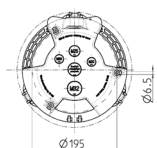

3KRAFT®

Articolo 94359GE

- precablati per l'installazione
- catola posteriore nera
- coperchio disponibile in rosso (RO), giallo (GE) o argento (SI)
- quadri realizzati in AMAPLAST

Specifiche tecniche

CEE 16 A, 5 p, 400 V	1
CEE 16 A, 3 p, 230 V	1
SCHUKO® 16 A, 230 V	1
Possibilità di allacciamento/Cavo di alimentazione	• per 1 cavo fino a 5 x 10 mm ²
Grado di protezione	IP 44
Materiale	plastica
Peso	1480 g
Combinazioni disponibili a magazzino	B

Disegni e dimensioni

Disegno
1 MB 442

Dim. in mm