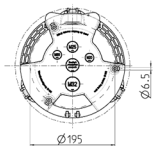

**3KRAFT®**

Articolo 94358GE

- precablati per l'installazione
- catola posteriore nera
- coperchio disponibile in rosso (RO), giallo (GE) o argento (SI)
- quadri realizzati in AMAPLAST

## Specifiche tecniche

CEE 16 A, 5 p, 400 V	3
Possibilità di allacciamento/Cavo di alimentazione	• per 1 cavo fino a 5 x 10 mm <sup>2</sup>
Grado di protezione	IP 44
Materiale	plastica
Peso	1693 g
Combinazioni disponibili a magazzino	B

## Disegni e dimensioni

Disegno  
1 MB 442

Dim. in mm