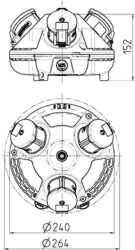

**3KRAFT®**

Articolo 94358GE

- precablati per l'installazione
- catola posteriore nera
- coperchio disponibile in rosso (RO), giallo (GE) o argento (SI)
- quadri realizzati in AMAPLAST

## Specifiche tecniche

CEE 16 A, 5 p, 400 V	3
Possibilità di allacciamento/Cavo di alimentazione	• per 1 cavo fino a 5 x 10 mm <sup>2</sup>
Grado di protezione	IP 44
Materiale	plastica
Peso	1693 g
Combinazioni disponibili a magazzino	B

## Disegni e dimensioni

Disegno  
1 MB 442

Dim. in mm