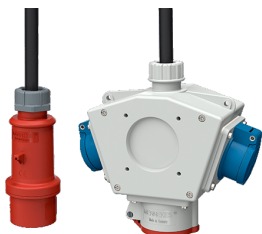

## DELTA-BOX Articolo 92913

- precablati per l'installazione con fermacavo
- quadri e inserti realizzati in AMAPLAST

### Specifiche tecniche

CEE 16 A, 5 p, 400 V	1
SCHUKO® 16 A, 230 V	2
Possibilità di allacciamento/Cavo di alimentazione	• 2 m H07RN-F5G2,5 con spina CEE 16 A, 5 p, 400 V
Grado di protezione	IP 44
Materiale	plastica
Peso	1570 g
Combinazioni disponibili a magazzino	B

### Disegni e dimensioni

3 MB 44			
Pos.	Prese	IP-protezione	Dim.
a			114.0 mm
a1	SCHUKO®, 16 A, 230 V	IP 44	max. 30.0 mm
a1	CEE 16 A, 3 p, 230 V	IP 44	52.7 mm
a1	CEE 16 A, 5 p, 400 V	IP 44	50.5 mm
a1	CEE 32 A, 5 p, 400 V	IP 44	64.0 mm
a2			30.0 mm
b			160.0 mm
b1	SCHUKO®, 16 A, 230 V	IP 44	max. 18.0 mm
b1	CEE 16 A, 3 p, 230 V	IP 44	42.0 mm
b1	CEE 16 A, 5 p, 400 V	IP 44	40.0 mm
b1	CEE 32 A, 5 p, 400 V	IP 44	53.2 mm
c			133.0 mm
d			97.0 mm
y			17.0 mm