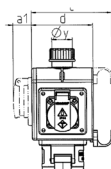

## DELTA-BOX Articolo 92913

- precablati per l'installazione con fermacavo
- quadri e inserti realizzati in AMAPLAST

### Specifiche tecniche

CEE 16 A, 5 p, 400 V	1
SCHUKO® 16 A, 230 V	2
Possibilità di allacciamento/Cavo di alimentazione	• 2 m H07RN-F5G2,5 con spina CEE 16 A, 5 p, 400 V
Grado di protezione	IP 44
Materiale	plastica
Peso	1570 g
Combinazioni disponibili a magazzino	B

### Disegni e dimensioni

3 MB 44			
Pos.	Prese	IP-protezione	Dim.
a			114.0 mm
a1	SCHUKO®, 16 A, 230 V	IP 44	max. 30.0 mm
a1	CEE 16 A, 3 p, 230 V	IP 44	52.7 mm
a1	CEE 16 A, 5 p, 400 V	IP 44	50.5 mm
a1	CEE 32 A, 5 p, 400 V	IP 44	64.0 mm
a2			30.0 mm
b			160.0 mm
b1	SCHUKO®, 16 A, 230 V	IP 44	max. 18.0 mm
b1	CEE 16 A, 3 p, 230 V	IP 44	42.0 mm
b1	CEE 16 A, 5 p, 400 V	IP 44	40.0 mm
b1	CEE 32 A, 5 p, 400 V	IP 44	53.2 mm
c			133.0 mm
d			97.0 mm
y			17.0 mm