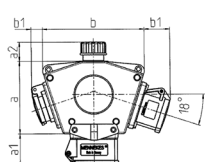

## DELTA-BOX Articolo 92913

- precablati per l'installazione con fermacavo
- quadri e inserti realizzati in AMAPLAST

### Specifiche tecniche

CEE 16 A, 5 p, 400 V	1
SCHUKO® 16 A, 230 V	2
Possibilità di allacciamento/Cavo di alimentazione	• 2 m H07RN-F5G2,5 con spina CEE 16 A, 5 p, 400 V
Grado di protezione	IP 44
Materiale	plastica
Peso	1570 g
Combinazioni disponibili a magazzino	B

### Disegni e dimensioni

3 MB 44			
Pos.	Prese	IP-protezione	Dim.
a			114.0 mm
a1	SCHUKO®, 16 A, 230 V	IP 44	max. 30.0 mm
a1	CEE 16 A, 3 p, 230 V	IP 44	52.7 mm
a1	CEE 16 A, 5 p, 400 V	IP 44	50.5 mm
a1	CEE 32 A, 5 p, 400 V	IP 44	64.0 mm
a2			30.0 mm
b			160.0 mm
b1	SCHUKO®, 16 A, 230 V	IP 44	max. 18.0 mm
b1	CEE 16 A, 3 p, 230 V	IP 44	42.0 mm
b1	CEE 16 A, 5 p, 400 V	IP 44	40.0 mm
b1	CEE 32 A, 5 p, 400 V	IP 44	53.2 mm
c			133.0 mm
d			97.0 mm
y			17.0 mm