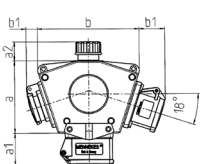

## DELTA-BOX

Articolo 92898

- precablati per l'installazione
- con fermacavo
- quadri e inserti realizzati in AMAPLAST

### Specifiche tecniche

CEE 16 A, 3 p, 230 V	3
Possibilità di allacciamento/Cavo di alimentazione	• per 1 cavo fino a 5 x 10 mm <sup>2</sup>
Grado di protezione	IP 44
Materiale	plastica
Peso	890 g
Combinazioni disponibili a magazzino	B

### Disegni e dimensioni

3 MB 44			
Pos.	Prese	IP-protezione	Dim.
a			114.0 mm
a1	SCHUKO®, 16 A, 230 V	IP 44	max. 30.0 mm
a1	CEE 16 A, 3 p, 230 V	IP 44	52.7 mm
a1	CEE 16 A, 5 p, 400 V	IP 44	50.5 mm
a1	CEE 32 A, 5 p, 400 V	IP 44	64.0 mm
a2			30.0 mm
b			160.0 mm
b1	SCHUKO®, 16 A, 230 V	IP 44	max. 18.0 mm
b1	CEE 16 A, 3 p, 230 V	IP 44	42.0 mm
b1	CEE 16 A, 5 p, 400 V	IP 44	40.0 mm
b1	CEE 32 A, 5 p, 400 V	IP 44	53.2 mm
c			133.0 mm
d			97.0 mm
y			17.0 mm