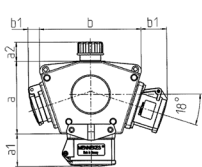

DELTA-BOX

Articolo 92798

- precablati per l'installazione
- con fermacavo
- quadri e inserti realizzati in AMAPLAST

Specifiche tecniche

SCHUKO® 16 A, 230 V	3
Possibilità di allacciamento/Cavo di alimentazione	• per 1 cavo fino a 5 x 10 mm ²
Grado di protezione	IP 44
Materiale	plastica
Peso	1209 g
Dichiarazione di conformità	CN,CQC
Combinazioni disponibili a magazzino	A

Disegni e dimensioni

3 MB 44			
Pos.	Prese	IP-protezione	Dim.
a			114.0 mm
a1	SCHUKO®, 16 A, 230 V	IP 44	max. 30.0 mm
a1	CEE 16 A, 3 p, 230 V	IP 44	52.7 mm
a1	CEE 16 A, 5 p, 400 V	IP 44	50.5 mm
a1	CEE 32 A, 5 p, 400 V	IP 44	64.0 mm
a2			30.0 mm
b			160.0 mm
b1	SCHUKO®, 16 A, 230 V	IP 44	max. 18.0 mm
b1	CEE 16 A, 3 p, 230 V	IP 44	42.0 mm
b1	CEE 16 A, 5 p, 400 V	IP 44	40.0 mm
b1	CEE 32 A, 5 p, 400 V	IP 44	53.2 mm
c			133.0 mm
d			97.0 mm
y			17.0 mm