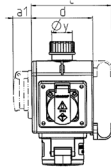

DELTA-BOX

Articolo 92798

- precablati per l'installazione
- con fermacavo
- quadri e inserti realizzati in AMAPLAST

Specifiche tecniche

SCHUKO® 16 A, 230 V	3
Possibilità di allacciamento/Cavo di alimentazione	• per 1 cavo fino a 5 x 10 mm ²
Grado di protezione	IP 44
Materiale	plastica
Peso	1209 g
Dichiarazione di conformità	CN,CQC
Combinazioni disponibili a magazzino	A

Disegni e dimensioni

3 MB 44			
Pos.	Prese	IP-protezione	Dim.
a			114.0 mm
a1	SCHUKO®, 16 A, 230 V	IP 44	max. 30.0 mm
a1	CEE 16 A, 3 p, 230 V	IP 44	52.7 mm
a1	CEE 16 A, 5 p, 400 V	IP 44	50.5 mm
a1	CEE 32 A, 5 p, 400 V	IP 44	64.0 mm
a2			30.0 mm
b			160.0 mm
b1	SCHUKO®, 16 A, 230 V	IP 44	max. 18.0 mm
b1	CEE 16 A, 3 p, 230 V	IP 44	42.0 mm
b1	CEE 16 A, 5 p, 400 V	IP 44	40.0 mm
b1	CEE 32 A, 5 p, 400 V	IP 44	53.2 mm
c			133.0 mm
d			97.0 mm
y			17.0 mm