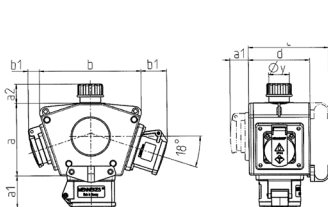

DELTA-BOX
Articolo 92658

- precablati per l'installazione con fermacavo
- quadri e inserti realizzati in AMAPLAST

Specifiche tecniche

CEE 16 A, 5 p, 400 V	1
SCHUKO® 16 A, 230 V	3
Possibilità di allacciamento/Cavo di alimentazione	• per 1 cavo fino a 5 x 10 mm ²
Grado di protezione	IP 44
Materiale	plastica
Peso	880 g
Combinazioni disponibili a magazzino	A

Disegni e dimensioni

3 MB 44			
Pos.	Prese	IP-protezione	Dim.
a			114.0 mm
a1	SCHUKO®, 16 A, 230 V	IP 44	max. 30.0 mm
a1	CEE 16 A, 3 p, 230 V	IP 44	52.7 mm
a1	CEE 16 A, 5 p, 400 V	IP 44	50.5 mm
a1	CEE 32 A, 5 p, 400 V	IP 44	64.0 mm
a2			30.0 mm
b			160.0 mm
b1	SCHUKO®, 16 A, 230 V	IP 44	max. 18.0 mm
b1	CEE 16 A, 3 p, 230 V	IP 44	42.0 mm
b1	CEE 16 A, 5 p, 400 V	IP 44	40.0 mm
b1	CEE 32 A, 5 p, 400 V	IP 44	53.2 mm
c			133.0 mm
d			97.0 mm
y			17.0 mm