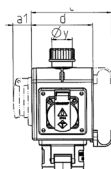

DELTA-BOX
Articolo 92655

- precablati per l'installazione con fermacavo
- quadri e inserti realizzati in AMAPLAST

Specifiche tecniche

CEE 16 A, 5 p, 400 V	2
SCHUKO® 16 A, 230 V	2
Possibilità di allacciamento/Cavo di alimentazione	• per 1 cavo fino a 5 x 10 mm ²
Grado di protezione	IP 44
Materiale	plastica
Peso	1010 g
Combinazioni disponibili a magazzino	B

Disegni e dimensioni

3 MB 44			
Pos.	Prese	IP-protezione	Dim.
a			114.0 mm
a1	SCHUKO®, 16 A, 230 V	IP 44	max. 30.0 mm
a1	CEE 16 A, 3 p, 230 V	IP 44	52.7 mm
a1	CEE 16 A, 5 p, 400 V	IP 44	50.5 mm
a1	CEE 32 A, 5 p, 400 V	IP 44	64.0 mm
a2			30.0 mm
b			160.0 mm
b1	SCHUKO®, 16 A, 230 V	IP 44	max. 18.0 mm
b1	CEE 16 A, 3 p, 230 V	IP 44	42.0 mm
b1	CEE 16 A, 5 p, 400 V	IP 44	40.0 mm
b1	CEE 32 A, 5 p, 400 V	IP 44	53.2 mm
c			133.0 mm
d			97.0 mm
y			17.0 mm