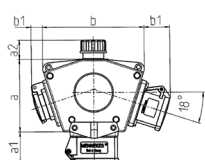

DELTA-BOX
Articolo 92655

- precablati per l'installazione con fermacavo
- quadri e inserti realizzati in AMAPLAST

Specifiche tecniche

CEE 16 A, 5 p, 400 V	2
SCHUKO® 16 A, 230 V	2
Possibilità di allacciamento/Cavo di alimentazione	• per 1 cavo fino a 5 x 10 mm ²
Grado di protezione	IP 44
Materiale	plastica
Peso	1010 g
Combinazioni disponibili a magazzino	B

Disegni e dimensioni

3 MB 44			
Pos.	Prese	IP-protezione	Dim.
a			114.0 mm
a1	SCHUKO®, 16 A, 230 V	IP 44	max. 30.0 mm
a1	CEE 16 A, 3 p, 230 V	IP 44	52.7 mm
a1	CEE 16 A, 5 p, 400 V	IP 44	50.5 mm
a1	CEE 32 A, 5 p, 400 V	IP 44	64.0 mm
a2			30.0 mm
b			160.0 mm
b1	SCHUKO®, 16 A, 230 V	IP 44	max. 18.0 mm
b1	CEE 16 A, 3 p, 230 V	IP 44	42.0 mm
b1	CEE 16 A, 5 p, 400 V	IP 44	40.0 mm
b1	CEE 32 A, 5 p, 400 V	IP 44	53.2 mm
c			133.0 mm
d			97.0 mm
y			17.0 mm