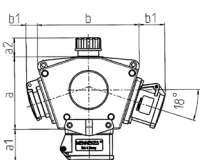

## DELTA-BOX

Articolo 92602

- precablati per l'installazione
- con fermacavo
- quadri e inserti realizzati in AMAPLAST

### Specifiche tecniche

SCHUKO® 16 A, 230 V	4
Possibilità di allacciamento/Cavo di alimentazione	• per 1 cavo fino a 5 x 10 mm <sup>2</sup>
Grado di protezione	IP 44
Materiale	plastica
Peso	751 g
Combinazioni disponibili a magazzino	A

### Disegni e dimensioni

3 MB 44			
Pos.	Prese	IP-protezione	Dim.
a			114.0 mm
a1	SCHUKO®, 16 A, 230 V	IP 44	max. 30.0 mm
a1	CEE 16 A, 3 p, 230 V	IP 44	52.7 mm
a1	CEE 16 A, 5 p, 400 V	IP 44	50.5 mm
a1	CEE 32 A, 5 p, 400 V	IP 44	64.0 mm
a2			30.0 mm
b			160.0 mm
b1	SCHUKO®, 16 A, 230 V	IP 44	max. 18.0 mm
b1	CEE 16 A, 3 p, 230 V	IP 44	42.0 mm
b1	CEE 16 A, 5 p, 400 V	IP 44	40.0 mm
b1	CEE 32 A, 5 p, 400 V	IP 44	53.2 mm
c			133.0 mm
d			97.0 mm
y			17.0 mm