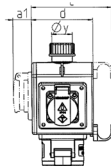

## DELTA-BOX

Articolo 92602

- precablati per l'installazione
- con fermacavo
- quadri e inserti realizzati in AMAPLAST

### Specifiche tecniche

SCHUKO® 16 A, 230 V	4
Possibilità di allacciamento/Cavo di alimentazione	• per 1 cavo fino a 5 x 10 mm <sup>2</sup>
Grado di protezione	IP 44
Materiale	plastica
Peso	751 g
Combinazioni disponibili a magazzino	A

### Disegni e dimensioni

3 MB 44			
Pos.	Prese	IP-protezione	Dim.
a			114.0 mm
a1	SCHUKO®, 16 A, 230 V	IP 44	max. 30.0 mm
a1	CEE 16 A, 3 p, 230 V	IP 44	52.7 mm
a1	CEE 16 A, 5 p, 400 V	IP 44	50.5 mm
a1	CEE 32 A, 5 p, 400 V	IP 44	64.0 mm
a2			30.0 mm
b			160.0 mm
b1	SCHUKO®, 16 A, 230 V	IP 44	max. 18.0 mm
b1	CEE 16 A, 3 p, 230 V	IP 44	42.0 mm
b1	CEE 16 A, 5 p, 400 V	IP 44	40.0 mm
b1	CEE 32 A, 5 p, 400 V	IP 44	53.2 mm
c			133.0 mm
d			97.0 mm
y			17.0 mm