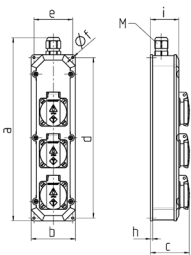

Prese multiple

Articolo 9203230

- precablati per l'installazione
- coperchio nero
- quadri e inserti realizzati in AMAPLAST

Specifiche tecniche

SCHUKO® 16 A, 230 V	3
RDF	1
Possibilità di allacciamento/Cavo di alimentazione	• per 1 cavo fino a 3 x 6 mm ²
Grado di protezione	IP 44
Corrente di massimo carico	corrente totale ammessa 63 A
Materiale	plastica
Peso	520 g
Altezza	330 mm
Larghezza	80 mm
Combinazioni disponibili a magazzino	D

Disegni e dimensioni

Disegno		
1 MB 284		
Dim. in mm	a	330
	b	80
	c	68
	d	290
	e	70
	f	4,3
	h	3,8
	i	51
	M	20