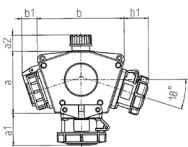

DELTA-BOX

Articolo 91395

- precablati per l'installazione con fermacavo
- quadri e inserti realizzati in AMAPLAST

Specifiche tecniche

SCHUKO® 16 A, 230 V	4
Possibilità di allacciamento/Cavo di alimentazione	• per 1 cavo fino a 5 x 10 mm ²
Grado di protezione	IP 67
Materiale	plastica
Peso	1075 g
Combinazioni disponibili a magazzino	B

Disegni e dimensioni

Disegno	Amp.	16
3 MB 45	Poli	3
Dim. in mm	a	114
	a1	38
	a2	30
	b	160
	b1	26
	c	133
	g	97
	y	17
Sezione conduttore da a mm ²		1,5
		—4