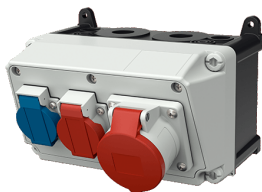

Combinazioni di prese AMAXX® Articolo 910223

- precablati per l'installazione
- quadri e inserti realizzati in AMAPLAST

Specifiche tecniche

CEE 16 A, 5 p, 400 V	1
standard Svizzeri - modello 23	1
standard Svizzeri - modello 25	1
Possibilità di allacciamento/Cavo di alimentazione	• per 1 cavo fino a 5 x 10 mm ²
Grado di protezione	IP 44
Materiale	plastica
Peso	1446 g
Altezza	130 mm
Larghezza	225 mm
Combinazioni disponibili a magazzino	D

Disegni e dimensioni

Disegno 1 MB 531

Dimensione di profondità a diversi punti di fissaggio.

Prese	Grado di protezione	Profondità
SCHUKO®16A, 230 V	IP 44	175 mm
	IP 67	194 mm
CEE 16A, 3p, 230V	IP 44	204 mm
	IP 67	205 mm
CEE 16A, 5p, 400V	IP 44	209 mm
	IP 67	213 mm
CEE 32A, 5p, 400V	IP 44	221 mm
	IP 67	227 mm
CEE 63A, 5p, 400V	IP 44	248 mm
	IP 67	248 mm

Ingressi cavi: con prefettura. 2 x M 25 ciascuno sopra e sotto con prefettura, 2 x M 20 ciascuno sopra e sotto con prefettura.