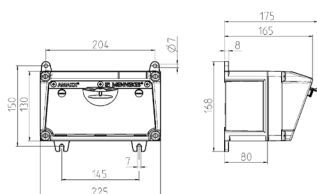

Combinazioni di prese AMAXX® Articolo 910223

- precablati per l'installazione
- quadri e inserti realizzati in AMAPLAST

Specifiche tecniche

CEE 16 A, 5 p, 400 V	1
standard Svizzeri - modello 23	1
standard Svizzeri - modello 25	1
Possibilità di allacciamento/Cavo di alimentazione	• per 1 cavo fino a 5 x 10 mm ²
Grado di protezione	IP 44
Materiale	plastica
Peso	1446 g
Altezza	130 mm
Larghezza	225 mm
Combinazioni disponibili a magazzino	D

Disegni e dimensioni

Disegno 1 MB 531

Dimensione di profondità a diversi punti di fissaggio.

Prese	Grado di protezione	Profondità
SCHUKO®16A, 230 V	IP 44	175 mm
	IP 67	194 mm
CEE 16A, 3p, 230V	IP 44	204 mm
	IP 67	205 mm
CEE 16A, 5p, 400V	IP 44	209 mm
	IP 67	213 mm
CEE 32A, 5p, 400V	IP 44	221 mm
	IP 67	227 mm
CEE 63A, 5p, 400V	IP 44	248 mm
	IP 67	248 mm

Ingressi cavi: con prefettura. 2 x M 25 ciascuno sopra e sotto con prefettura, 2 x M 20 ciascuno sopra e sotto con prefettura.