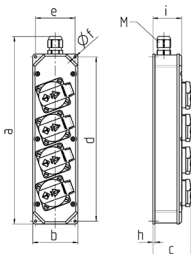

Prese multiple

Articolo 88678

- precablati per l'installazione
- Coperchio grigio chiaro RAL 7035
- quadri e inserti realizzati in AMAPLAST

Specifiche tecniche

SCHUKO® 16 A, 230 V	4
Possibilità di allacciamento/Cavo di alimentazione	• per 1 cavo fino a 3 x 2,5 mm ²
Grado di protezione	IP 44
Materiale	plastica
Peso	503 g
Altezza	330 mm
Larghezza	80 mm
Combinazioni disponibili a magazzino	A

Disegni e dimensioni

Disegno	1 MB 446	
Dim. in mm	a	330
	b	80
	c	68
	d	290
	e	70
	f	4,3
	h	3,8
	i	51
	M	20