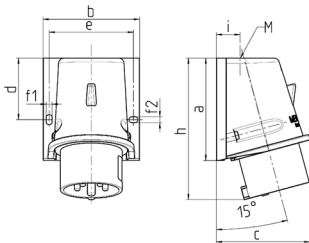

Spina da parete

Articolo 804

- morsetti a vite
- fissaggio dall'esterno

Specifiche tecniche

Corrente	32 A
Poli	5 p
Voltaggio	400 V
Posizioni orologio	6 h
Hertz	50-60 Hz
Tecnologie di collegamento	morsetti a vite
Contatti	standard
Grado di protezione	IP 44
Peso	320 g
Dichiarazione di conformità	DE, VDE

Disegni e dimensioni

Disegno	Amp.	16		32		
		Poli		3	4	5
2 MB 221		4	5	3	4	5
Dim. in mm	a	92,5	92,5	102	102	102
	b	87	87	94	94	94
	c	84,5	84,5	94	94	94
	d	55,5	55,5	62	62	62
	e	76	76	84	84	84
	f1	5,3	5,3	5,3	5,3	5,3
	f2	5,3	5,3	5,3	5,3	5,3
	h	128	128	146	146	146
	i	21,5	21,5	26	26	26
	M	25x1,5	25x1,5	25x1,5	25x1,5	32x1,5