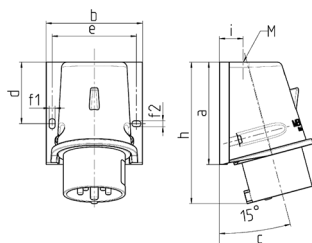

Spina da parete Articolo 800

- morsetti a vite
- fissaggio dall'esterno

Specifiche tecniche

Corrente	16 A
Poli	4 p
Voltaggio	400 V
Posizioni orologio	6 h
Hertz	50-60 Hz
Tecnologie di collegamento	morsetti a vite
Contatti	standard
Grado di protezione	IP 44
Peso	201 g
Dichiarazione di conformità	DE, VDE

Disegni e dimensioni

Disegno Z MB 221	Amp. Poli	16		32		
		4	5	3	4	5
Dim. in mm	a	92,5	92,5	102	102	102
	b	87	87	94	94	94
	c	84,5	84,5	94	94	94
	d	55,5	55,5	62	62	62
	e	76	76	84	84	84
	f1	5,3	5,3	5,3	5,3	5,3
	f2	5,3	5,3	5,3	5,3	5,3
	h	128	128	146	146	146
	i	21,5	21,5	26	26	26
	M	25x1,5	25x1,5	25x1,5	25x1,5	32x1,5