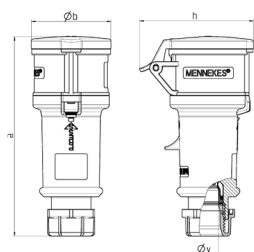

Presa mobile StarTOP® con SafeCONTACT

Articolo 761

- tecnica di perforazione dell'isolante senza viti
- serraggio a vite con guarnizione
- scarico della trazione e protezione dal piegamento del cavo
- involucro con chiusura filettata e cursore di sicurezza

Specifiche tecniche

Corrente	32 A
Poli	4 p
Voltaggio	230 V
Posizioni orologio	9 h
Hertz	50-60 Hz
Tecnologie di collegamento	senza vite - SafeCONTACT
Contatti	standard
Grado di protezione	IP 44
Peso	342 g
Dichiarazione di conformità	DE, VDE, CN, CQC

Disegni e dimensioni

Disegno 3 MB 60	Amp. Poli	16			32		
		3	4	5	3	4	5
Dim. in mm	a	160	174	172	214	214	210
	b	57	61	69	75	75	80
	h	83	92	98	100	100	108
	y	16	16	16	22	22	22
Sezione conduttore da a mm ²		1	1	1	2,5	2,5	2,5
		-2,5	-2,5	-2,5	-6	-6	-6