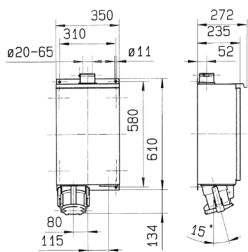

Presca da parete

Articolo 75276

Specifiche tecniche

Corrente	200 A
Poli	5 p
Voltaggio	400 V
Posizioni orologio	6 h
Hertz	50-60 Hz
Tecnologie di collegamento	morsetti a vite
Contatti	standard
Grado di protezione	IP 55
Peso	23000 g

Disegni e dimensioni

Disegno
 1 MB 387
 Dim. in mm