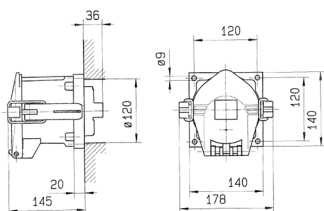

Presa da pannello

Articolo 75241

- morsetti a vite
- su richiesta disponibile anche in versione resistente all'acqua di mare

Specifiche tecniche

Corrente	200 A
Poli	4 p
Voltaggio	400 V
Posizioni orologio	6 h
Hertz	50-60 Hz
Tecnologie di collegamento	morsetti a vite
Contatti	standard
Grado di protezione	IP 64
Peso	2984 g

Disegni e dimensioni

Disegno
 1 MB 384
 Dim. in mm