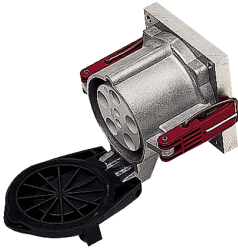

Presa da pannello

Articolo 75241

- morsetti a vite
- su richiesta disponibile anche in versione resistente all'acqua di mare

Specifiche tecniche

Corrente	200 A
Poli	4 p
Voltaggio	400 V
Posizioni orologio	6 h
Hertz	50-60 Hz
Tecnologie di collegamento	morsetti a vite
Contatti	standard
Grado di protezione	IP 64
Peso	2984 g

Disegni e dimensioni

Disegno
 1 MB 384
 Dim. in mm