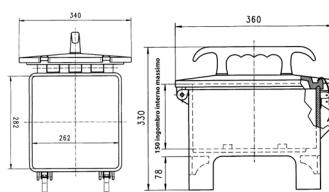

Combinazione di prese EverGUM Articolo 7513001GB

- quadri in gomma massiccia
- nero
- precablati per l'installazione
- portatile, impilabile
- coperchio a cerniera
- con sgancio rapido in acciaio inox

Specifiche tecniche

CEE 63 A, 5 p, 400 V	1
CEE 32 A, 5 p, 400 V	1
CEE 16 A, 5 p, 400 V	1
sistema UK	4
Protezione	<ul style="list-style-type: none"> • 1 Int. differenziale 63 A, 4 p, 0,03 A • 1 Int. magnetotermico 32 A, 3 p, C • 1 Int. magnetotermico 16 A, 3 p, C • 2 Int. magnetotermici 13 A, 1 p, C
Possibilità di allacciamento/Cavo di alimentazione	<ul style="list-style-type: none"> • 2 m H07RN-F5G10 con spina CEE 63 A, 5 p, 400 V
Grado di protezione	IP 44
Materiale	Gomma
Peso	15300 g
Lunghezza	360 mm
Altezza	330 mm
Larghezza	340 mm
Combinazioni disponibili a magazzino	D

Disegni e dimensioni

Disegno
5 MB 43
Dim. in mm