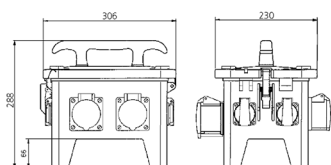

Combinazione di prese EverGUM

Articolo 7408884GB

- quadri in gomma massiccia
- nero
- precablati per l'installazione
- portatile, impilabile
- coperchio a cerniera
- con sgancio rapido in acciaio inox

Specifiche tecniche

CEE 32 A, 5 p, 400 V	1
CEE 16 A, 5 p, 400 V	1
sistema UK	4
Protezione	<ul style="list-style-type: none"> • 1 Int. differenziale 40 A, 4 p, 0,03 A • 1 Int. magnetotermico 16 A, 3 p, C • 4 Int. magnetotermici 13 A, 1 p, C
Possibilità di allacciamento/Cavo di alimentazione	<ul style="list-style-type: none"> • 2 m H07RN-F5G4 con spina CEE 32 A, 5 p, 400 V
Grado di protezione	IP 44
Materiale	Gomma
Peso	9040 g
Lunghezza	306 mm
Altezza	288 mm
Larghezza	230 mm
Combinazioni disponibili a magazzino	D

Disegni e dimensioni

Disegno
5 MB 48a

Dim. in mm