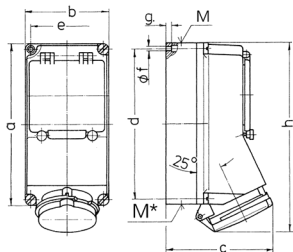

## Presca da parete

Articolo 7313

- morsetti a vite
- protetta con interruttore FI (0,03 A)
- altre correnti nominali di guasto su richiesta

## Specifiche tecniche

Corrente	32 A
Poli	5 p
Voltaggio	400 V
Posizioni orologio	6 h
Hertz	50-60 Hz
Tecnologie di collegamento	morsetti a vite
Contatti	standard
Grado di protezione	IP 44
Materiale	plastica
Peso	1362 g

## Disegni e dimensioni

Disegno 1 MB 168	Amp. Poli	16			32		
		3	4	5	3	4	5
Dim. in mm	a	225	225	225	225	225	225
	b	118	118	118	118	118	118
	c	141	141	141	146	146	146
	d	208	208	208	208	208	208
	e	101	101	101	101	101	101
	f	6,3	6,3	6,3	6,3	6,3	6,3
	g	8	8	8	8	8	8
	h	250	252	254	264	264	264
	M	1x25 e 1x32			1x25 e 1x32		
	M*	2x25	2x25	2x25	2x25	2x25	2x25
	Cavo fino a mm di Ø	25	25	25	25	25	25
	Sezione conduttore da a mm²	1,5	1,5	1,5	2,5	2,5	2,5
		-4	-4	-4	-10	-10	-10