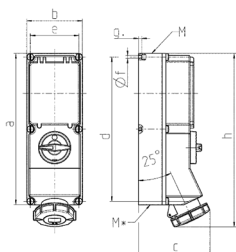

Presa da parete
Articolo 7244N

- disinnestabile
- con interblocco meccanico DUO
- interruttore di protezione linea
- 63 A: X-CONTACT®

Specifiche tecniche

Corrente	63 A
Poli	5 p
Voltaggio	400 V
Posizioni orologio	6 h
Hertz	50-60 Hz
Tecnologie di collegamento	morsetti a vite
Contatti	X-CONTACT®
Grado di protezione	IP 67
Materiale	plastica
Peso	4560 g

Disegni e dimensioni

Disegno	Amp.	16			32		63	
		16		5	4	5	4	5
1 MB 181/620	Poli	3	4	5	4	5	4	5
Dim. in mm	a	364	364	364	364	364	460	460
	b	134	134	134	134	134	180	180
	c	160	162	163	168	168	202	202
	d	347	347	347	347	347	440	440
	e	117	117	117	117	117	160	160
	f	6,3	6,3	6,3	6,3	6,3	8,1	8,1
	g.	8	8	8	8	8	8	8
	h	391	395	398	408	411	505	505
	M	32/40	32/40	32/40	32/40	32/40	40	40
	M*	2x32	2x32	2x32	2x32	2x32	2x40	2x40
Cavo fino a mm di Ø		27	27	27	27	27	27	
Sezione conduttore da a mm²		1,5	1,5	1,5	2,5	2,5	6	6
		-4	-4	-4	-10	-10	-25	-25