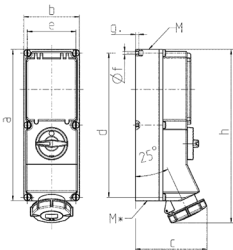

Pres a da parete

Articolo 7242N

- disinnestabile
- con interblocco meccanico DUO
- interruttore di protezione linea
- 63 A: X-CONTACT®

Specifiche tecniche

Corrente	32 A
Poli	5 p
Voltaggio	400 V
Posizioni orologio	6 h
Hertz	50-60 Hz
Tecnologie di collegamento	morsetti a vite
Contatti	standard
Grado di protezione	IP 67
Materiale	plastica
Peso	2502 g

Disegni e dimensioni

Disegno	Amp.	16			32		63	
		16		5	4	5	4	5
1 MB 181/620	Poli	3	4	5	4	5	4	5
Dim. in mm	a	364	364	364	364	364	460	460
	b	134	134	134	134	134	180	180
	c	160	162	163	168	168	202	202
	d	347	347	347	347	347	440	440
	e	117	117	117	117	117	160	160
	f	6,3	6,3	6,3	6,3	6,3	8,1	8,1
	g	8	8	8	8	8	8	8
	h	391	395	398	408	411	505	505
	M	32/40	32/40	32/40	32/40	32/40	40	40
	M*	2x32	2x32	2x32	2x32	2x32	2x40	2x40
Cavo fino a mm di Ø	27	27	27	27	27	27	27	
Sezione conduttore da a mm²	1,5	1,5	1,5	2,5	2,5	6	6	
	-4	-4	-4	-10	-10	-25	-25	