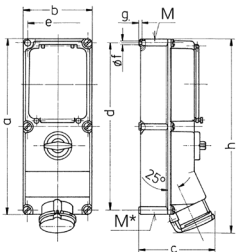

## Specifiche tecniche

Corrente	63 A
Poli	5 p
Voltaggio	400 V
Posizioni orologio	6 h
Hertz	50-60 Hz
Tecnologie di collegamento	morsetti a vite
Contatti	X-CONTACT®
Grado di protezione	IP 44
Materiale	plastica
Peso	4450 g

## Disegni e dimensioni

Disegno 1 MB 208	Amp. Poli	16			32		63	
		3	4	5	4	5	4	5
Dim. in mm	a	364	364	364	364	364	460	460
	b	134	134	134	134	134	180	180
	c	160	162	163	168	168	195	195
	d	347	347	347	347	347	440	440
	e	117	117	117	117	117	160	160
	f	6,3	6,3	6,3	6,3	6,3	8,1	8,1
	g	8	8	8	8	8	8	8
	h	391	395	398	408	411	502	502
	M	32/40	32/40	32/40	32/40	32/40	40	40
	M*	2x32	2x32	2x32	2x32	2x32	2x40	2x40
Cavo fino a mm di Ø		27	27	27	27	27	27	27
Sezione conduttore da a mm²		1,5	1,5	1,5	2,5	2,5	6	6
		-4	-4	-4	-10	-10	-25	-25