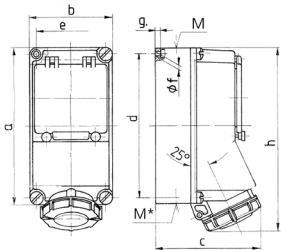

## Presa da parete

Articolo 7147

- morsetti a vite
- protetta con interruttore di protezione linea con caratteristica K

## Specifiche tecniche

Corrente	32 A
Poli	5 p
Voltaggio	400 V
Posizioni orologio	6 h
Hertz	50-60 Hz
Tecnologie di collegamento	morsetti a vite
Contatti	standard
Grado di protezione	IP 67
Materiale	plastica
Peso	1542 g

## Disegni e dimensioni

Disegno 1 MB 378	Amp. Poli	16			32	
		3	4	5	4	5
Dim. in mm	a	225	225	225	225	225
	b	118	118	118	118	118
	c	144	146	147	152	153
	d	208	208	208	208	208
	e	101	101	101	101	101
	f	6,3	6,3	6,3	6,3	6,3
	g	8	8	8	8	8
	h	252	255	259	268	274
	M	1x25 e 1x32			1x25 e 1x32	
	M*	2x25			2x25	
Cavo fino a mm di Ø		25	25	25	25	25
Sezione conduttore da a mm <sup>2</sup>		—4	—4	—4	—10	—10