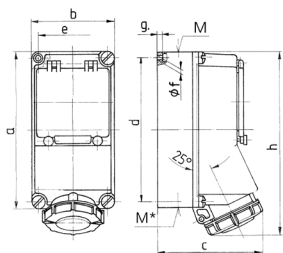

Presca da parete Articolo 7143

- morsetti a vite
- protetta con interruttore di protezione linea con caratteristica K

Specifiche tecniche

Corrente	16 A
Poli	3 p
Voltaggio	230 V
Posizioni orologio	6 h
Hertz	50-60 Hz
Tecnologie di collegamento	morsetti a vite
Contatti	standard
Grado di protezione	IP 67
Materiale	plastica
Peso	1007 g
Dichiarazione di conformità	CN,CQC

Disegni e dimensioni

Disegno 1 MB 378	Amp. Poli	16			32	
		3	4	5	4	5
Dim. in mm	a	225	225	225	225	225
	b	118	118	118	118	118
	c	144	146	147	152	153
	d	208	208	208	208	208
	e	101	101	101	101	101
	f	6,3	6,3	6,3	6,3	6,3
	g	8	8	8	8	8
	h	252	255	259	268	274
	M	1x25 e 1x32			1x25 e 1x32	
	M*	2x25	2x25	2x25	2x25	2x25
Cavo fino a mm di Ø		25	25	25	25	25
Sezione conduttore da a mm ²		1,5	1,5	1,5	2,5	2,5
		-4	-4	-4	-10	-10