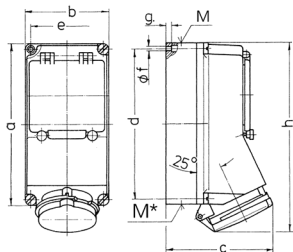

## Presca da parete

Articolo 7127

- morsetti a vite
- protetta con interruttore FI (0,03 A)
- altre correnti nominali di guasto su richiesta

## Specifiche tecniche

Corrente	32 A
Poli	4 p
Voltaggio	400 V
Posizioni orologio	6 h
Hertz	50-60 Hz
Tecnologie di collegamento	morsetti a vite
Contatti	standard
Grado di protezione	IP 44
Materiale	plastica
Peso	1284 g

## Disegni e dimensioni

Disegno 1 MB 168	Amp. Poli	16			32		
		3	4	5	3	4	5
Dim. in mm	a	225	225	225	225	225	225
	b	118	118	118	118	118	118
	c	141	141	141	146	146	146
	d	208	208	208	208	208	208
	e	101	101	101	101	101	101
	f	6,3	6,3	6,3	6,3	6,3	6,3
	g	8	8	8	8	8	8
	h	250	252	254	264	264	264
	M	1x25 e 1x32			1x25 e 1x32		
	M*	2x25	2x25	2x25	2x25	2x25	2x25
	Cavo fino a mm di Ø	25	25	25	25	25	25
	Sezione conduttore da a mm <sup>2</sup>	—4	—4	—4	—10	—10	—10