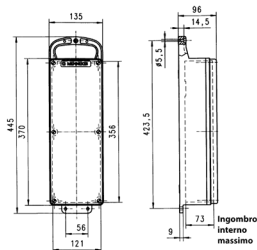

Prese multiple EverGUM

Articolo 7109560

- come prese multiple a parete
- per appendere
- portatili

Specifiche tecniche

SCHUKO® 16 A, 230 V	6
Protezione	<ul style="list-style-type: none"> • 1 Int. differenziale 40 A, 4 p, 0,03 A
Possibilità di allacciamento/Cavo di alimentazione	<ul style="list-style-type: none"> • 2 m H07RN-F5G2,5 con spina CEE 16 A, 5 p, 400 V
Grado di protezione	IP 44
Materiale	Gomma
Peso	4240 g
Altezza	445 mm
Larghezza	135 mm
Combinazioni disponibili a magazzino	D

Disegni e dimensioni

Disegno
5 MB 44

Dim. in mm

Ingombro
interno
massimo