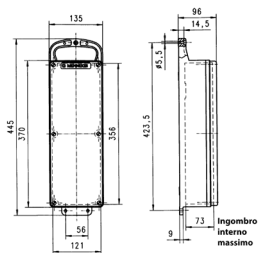

Prese multiple EverGUM

Articolo 7106889

- come prese multiple a parete
- per appendere
- portatili

Specifiche tecniche

CEE 16 A, 5 p, 400 V	1
CEE 16 A, 3 p, 230 V	1
SCHUKO® 16 A, 230 V	2
Possibilità di allacciamento/Cavo di alimentazione	• per 1 cavo fino a 5 x 10 mm ²
Grado di protezione	IP 44
Materiale	Gomma
Peso	2990 g
Altezza	445 mm
Larghezza	135 mm
Combinazioni disponibili a magazzino	D

Disegni e dimensioni

Disegno
5 MB 44

Dim. in mm