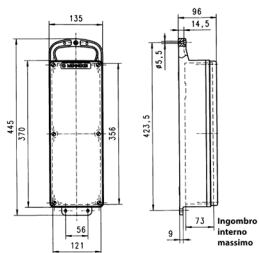

Prese multiple EverGUM

Articolo 7106889NF

- come prese multiple a parete
- per appendere
- portatili

Specifiche tecniche

CEE 16 A, 5 p, 400 V	1
CEE 16 A, 3 p, 230 V	1
sistema Franco-Belga	2
Possibilità di allacciamento/Cavo di alimentazione	• per 1 cavo fino a 5 x 10 mm ²
Grado di protezione	IP 44
Materiale	Gomma
Peso	2970 g
Altezza	445 mm
Larghezza	135 mm
Combinazioni disponibili a magazzino	D

Disegni e dimensioni

Disegno
5 MB 44

Dim. in mm