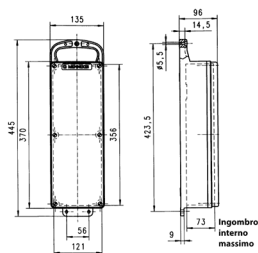

### Articolo 7106783

- come prese multiple a parete
- per appendere
- portatili

## Specifiche tecniche

CEE 16 A, 5 p, 400 V	1
CEE 16 A, 3 p, 230 V	1
sistema UK	2
Possibilità di allacciamento/Cavo di alimentazione	• per 1 cavo fino a 5 x 10 mm <sup>2</sup>
Grado di protezione	IP 44
Materiale	Gomma
Peso	3144 g
Altezza	445 mm
Larghezza	135 mm
Combinazioni disponibili a magazzino	D

## Disegni e dimensioni

Disegno  
5 MB 44

Dim. in mm