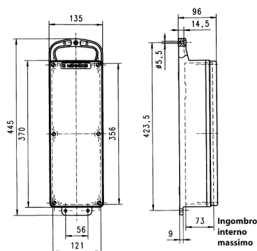

## Prese multiple EverGUM

Articolo 7102180

- Quadri in gomma massiccia, giallo segnaletico RAL 1003
- precablati per l'installazione
- protezioni poste sotto coperchietto trasparente

### Specifiche tecniche

CEE 32 A, 4 p, 400 V sistema Franco-Belga	1 6
Protezione	<ul style="list-style-type: none"> <li>• 1 Int. differenziale 40 A, 4 p, 0,03 A</li> <li>• 3 Int. magnetotermici 16 A, 1 p+N, C</li> </ul>
Possibilità di allacciamento/Cavo di alimentazione	<ul style="list-style-type: none"> <li>• 2 m H07RN-F5G6 con spina CEE 32 A, 5 p, 400 V</li> </ul>
Grado di protezione	IP 44
Materiale	Gomma
Peso	5679 g
Altezza	445 mm
Larghezza	135 mm
Combinazioni disponibili a magazzino	D

### Disegni e dimensioni

Disegno  
5 MB 44

Dim. in mm