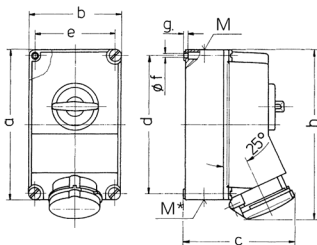

## Presà da parete

Articolo 5959N

- X-CONTACT®
- disinnestabile
- con interblocco meccanico DUO

## Specifiche tecniche

Corrente	63 A
Poli	5 p
Voltaggio	400 V
Posizioni orologio	6 h
Hertz	50-60 Hz
Tecnologie di collegamento	morsetti a vite
Contatti	X-CONTACT®
Grado di protezione	IP 44
Materiale	plastica
Peso	2540 g

## Disegni e dimensioni

Disegno 1 MB 234	Amp. Poli	63		
		3	4	5
Dim. in mm	a	264	264	264
	b	163	163	163
	c	192	192	192
	d	240	240	240
	e	140	140	140
	f	8,1	8,1	8,1
	g	8	8	8
	h	300	300	300
	M	40	40	40
	M*	2x40	2x40	2x40
Cavo fino a mm di Ø		27	27	27
Sezione conduttore da a mm²		6	6	6
		-25	-25	-25