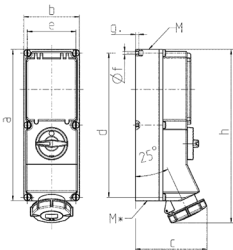

Presa da parete

Articolo 5643N

- disinnestabile
- con interblocco meccanico DUO
- con binario DIN
- 63 A: X-CONTACT®

Specifiche tecniche

Corrente	63 A
Poli	5 p
Voltaggio	400 V
Posizioni orologio	6 h
Hertz	50-60 Hz
Tecnologie di collegamento	morsetti a vite
Contatti	X-CONTACT®
Grado di protezione	IP 67
Materiale	plastica
Peso	4200 g

Disegni e dimensioni

Disegno	Amp.	16			32		63	
		Poli		3	4	5	4	5
1 MB 181/620								
Dim. in mm	a	364	364	364	364	364	460	460
	b	134	134	134	134	134	180	180
	c	160	162	163	168	168	202	202
	d	347	347	347	347	347	440	440
	e	117	117	117	117	117	160	160
	f	6,3	6,3	6,3	6,3	6,3	8,1	8,1
	g	8	8	8	8	8	8	8
	h	391	395	398	408	411	505	505
	M	32/40	32/40	32/40	32/40	32/40	40	40
	M*	2x32	2x32	2x32	2x32	2x32	2x40	2x40
Cavo fino a mm di Ø		27	27	27	27	27	27	27
Sezione conduttore da a mm²		1,5	1,5	1,5	2,5	2,5	6	6
		-4	-4	-4	-10	-10	-25	-25