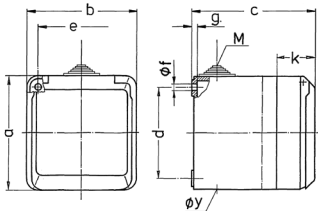

## Presca da parete Cepex SCHUKO®, grigio

Articolo 4970

- morsetti a vite
- ingressi cavi: 1 M 25 con raccordo in alto, 1 M 25 da tagliare in basso, 1 M 20 da tagliare sul retro, per cavi fino a 13 mm di diam.
- resistente ai colpi di palla a norma DIN 18032

## Specifiche tecniche

Corrente	16 A
Poli	2 p+T
Voltaggio	230 V
Hertz	50-60 Hz
Grado di protezione	IP 44
Peso	245 g

## Disegni e dimensioni

Disegno 1 MB 312	Amp. Poli	16			32		
		3	4	5	3	4	5
Dim. in mm	a	93	93	93	93	93	93
	b	90	90	90	90	90	90
	c	87	87	87	99	99	99
	d	75	75	75	75	75	75
	e	73	73	73	73	73	73
	f	5,5	5,5	5,5	5,5	5,5	5,5
	g	4,2	4,2	4,2	4,2	4,2	4,2
	k	33	33	33	33	33	33
	y	25,5	25,5	25,5	25,5	25,5	25,5
	M	25x1,5	25x1,5	25x1,5	25x1,5	25x1,5	25x1,5
Sezione conduttore da a mm <sup>2</sup>		1,5	1,5	1,5	2,5	2,5	2,5
		-4	-4	-4	-6	-6	-6