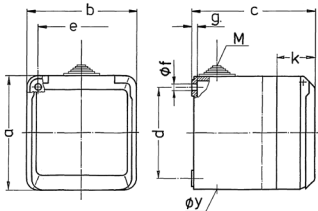

Presca da parete Cepex con contatto di terra

Articolo 4900

- norma franco-belga
- morsetti a vite
- un ingresso cavi dall'alto con raccordo M 25, tre M 25 ciechi, un M 20 cieco (da tagliare) per cavi con diam. 7-13 mm
- resistente ai colpi di palla a norma DIN 18032

Specifiche tecniche

Corrente	16 A
Poli	2 p+T
Voltaggio	230 V
Hertz	50-60 Hz
Grado di protezione	IP 44
Peso	260 g

Disegni e dimensioni

Disegno 1 MB 312	Amp. Poli	16			32		
		3	4	5	3	4	5
Dim. in mm	a	93	93	93	93	93	93
	b	90	90	90	90	90	90
	c	87	87	87	99	99	99
	d	75	75	75	75	75	75
	e	73	73	73	73	73	73
	f	5,5	5,5	5,5	5,5	5,5	5,5
	g	4,2	4,2	4,2	4,2	4,2	4,2
	k	33	33	33	33	33	33
	y	25,5	25,5	25,5	25,5	25,5	25,5
	M	25x1,5	25x1,5	25x1,5	25x1,5	25x1,5	25x1,5
Sezione conduttore da a mm ²		1,5	1,5	1,5	2,5	2,5	2,5
		-4	-4	-4	-6	-6	-6