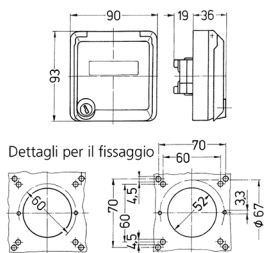

Presa per porte dati Cepex, nero

Articolo 4378

- come presa da pannello
- con casella d'iscrizione
- per accogliere connettori RJ45
- 2 chiavi
- chiusura identica: n. d'ordine + indice G

Specifiche tecniche

Grado di protezione	IP 44
Peso	176 g

Disegni e dimensioni

Disegno
1 MB 305
Dim. in mm