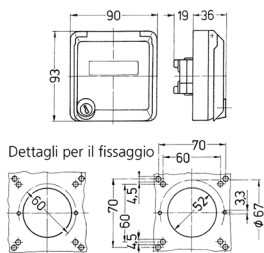

Presa per porte dati Cepex, grigio

Articolo 4377

- come presa da pannello
- per accogliere connettori RJ45
- con casella d'iscrizione
- 2 chiavi
- chiusura identica: n. d'ordine + indice G

Specifiche tecniche

Grado di protezione	IP 44
Peso	260 g

Disegni e dimensioni

Disegno
1 MB 305
Dim. in mm