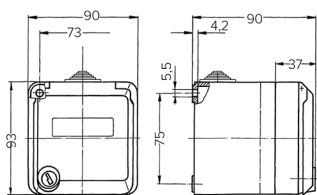

Presa per porte dati Cepex, grigio

Articolo 4375

- come presa da parete
- per accogliere connettori RJ45
- 2 chiavi
- chiusura identica: n. d'ordine + indice G

Specifiche tecniche

Grado di protezione	IP 44
Peso	300 g

Disegni e dimensioni

Disegno
1 MB 564
Dim. in mm